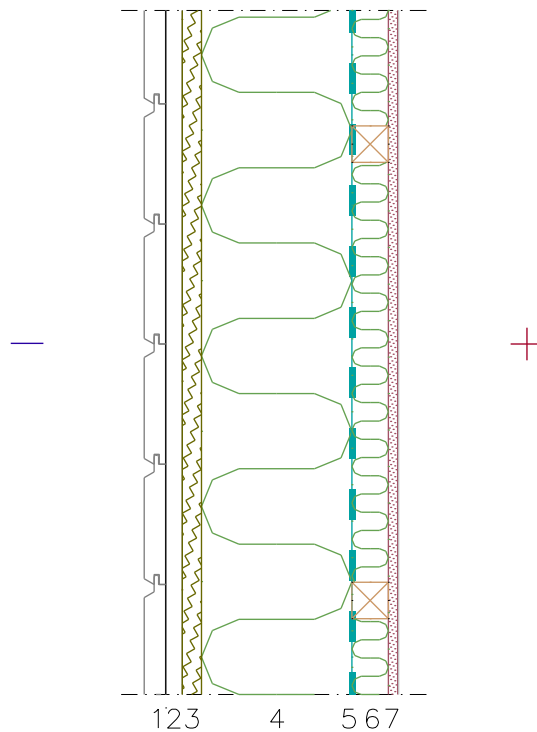

Nimi

Ulkoseinä, puurunko, levyeriste

Mittakaava

1:10

Lisötiedot

US 1A

Paksuus 333 mm

- | | | |
|---|---------|---|
| 1 | 28 mm | Puu Ulkoverhouspaneeli UTV 28x170 mm |
| 2 | 22 mm | Tuuletusväli, pystykoolaus 22x100 mm k600 |
| 3 | 25 mm | Hunton tuulensuojalevy |
| 4 | 198 mm | Levyeriste Hunton Nativo 200 mm,
kantava pystyrunko 48x198 mm k600 |
| 5 | 0,25 mm | INTELLO höyrynsulkukangas/Ilmansulkupaperi |
| 6 | 48 mm | Levyeriste Hunton Nativo 50 mm,
vaakarunko 48x48 mm |
| 7 | 12,5 mm | Fermacell kuitukipsilevy/Sisäverhous |

U-arvo: **0,16** W/m²K

Paloluokka **EI 30**