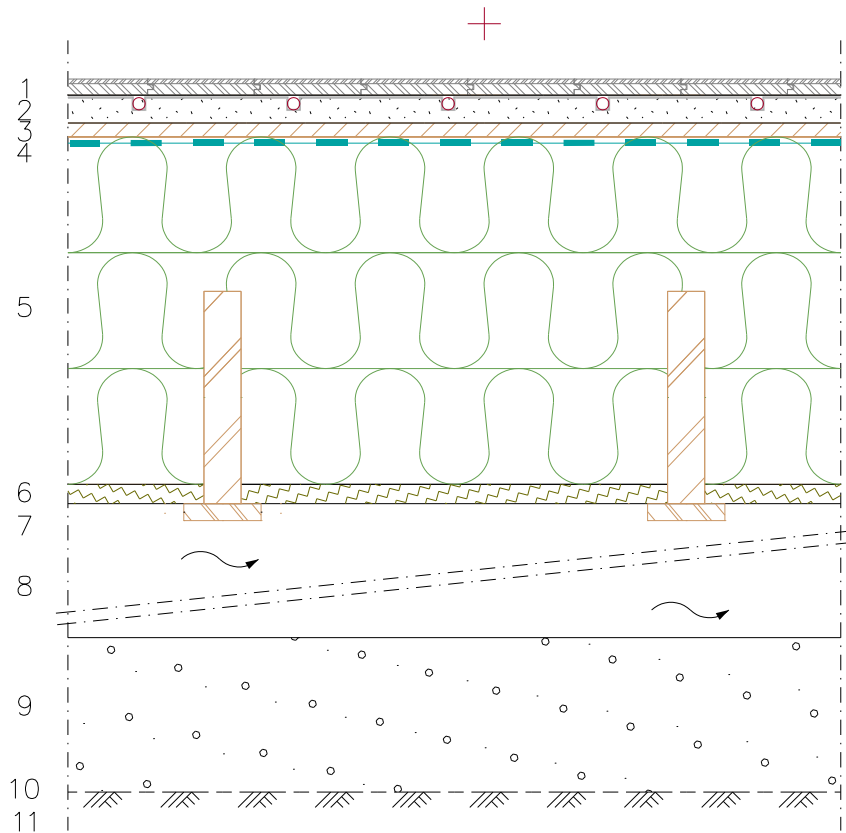

Nimi

Alapohja lattialämmityksellinen puurakenteinen  
ulkoilmaan rajoittuva.

Mittakaava

1:10

Lisötiedot

AP 2

- 1 Parketti/Lattialauta
- 2 Silencio Thermo 24/36 mm lattialämmityslevy
- 3 Rakennuslevy pontattu min. 18 mm
- 4 INTELLO höyrynsulkukangas/Ilmansulkupaperi
- 5 450 mm puukuituinen Hunton Nativo levy/puhalluseriste ja lattiakannattajat suunnitelmien mukaan
- 6 18 mm Hunton alapohjalevy/25 mm Hunton tuulensuojalevy
- 7 Lauta mn 22x100 mm
- 8 Tuuletettu ryömintätila
- 9 Kapillaarikatko/lämmöneriste, esim. kevytsora
- 10 Suodatinkangas (> 120 g/m<sup>2</sup>, KL II)
- 11 Perusmaa, kaivurajojen kallistus salaojiin 1:100

U-arvo: 0,09 W/m<sup>2</sup> K